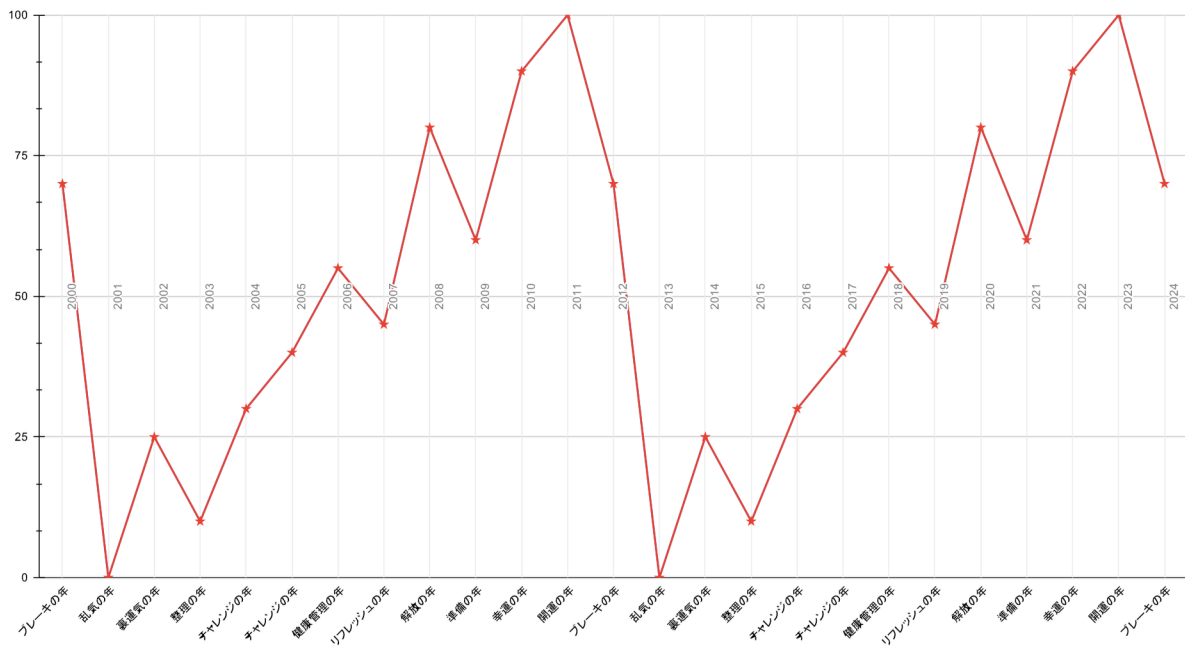

金の鳳凰座 過去運氣グラフ

<https://koi-konn.com/>

何の年	幸福度%	学年・会社	年齢	記憶
2000	70			
2001	0			
2002	25			
2003	10			
2004	30			
2005	40			
2006	55			
2007	45			
2008	80			
2009	60			
2010	90			
2011	100			
2012	70			
2013	0			
2014	25			
2015	10			
2016	30			
2017	40			
2018	55			
2019	45			
2020	80			
2021	60			
2022	90			
2023	100			
2024	70			